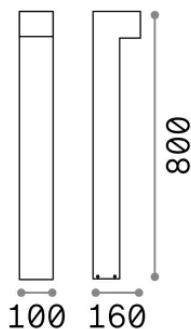

## Extérieur - Lampadaires

<b>Ean</b>	8021696213262
<b>Article</b>	SIRIO PT1 H80 COFFEE
<b>Installation</b>	Lampadaires
<b>Garantie</b>	5 years
<b>Poids brut</b>	2.25 kg
<b>Le volume</b>	0.017928 m <sup>3</sup>

## Informations sur la source

<b>Source intégrée</b>	-
<b>Source remplaçable</b>	No
<b>la puissance</b>	GX53 max 1 x 9 W
<b>Émissions</b>	-
<b>Consommation maximale</b>	-