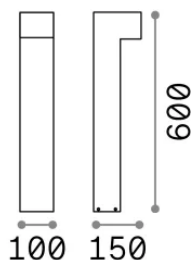

Informations générales

Extérieur - Lampadaires

Ean	8021696115115
Article	SIRIO PT1 H60 NERO
Installation	Lampadaires
Garantie	5 years
Poids brut	1.86 kg
Le volume	0.012834 m ³

Info technique

Poids net	1.55 kg
Classe d'isolation	I
Indice de protection	IP65
Conformité	CE
Température de fonctionnement	-15° ~ +45 °C
Dimmer	Non-dimmable
Puissance de sortie	220-240 V AC
Source de courant	Not required

Informations sur la source

Source intégrée	Light bulb (not included)
Source remplaçable	No
la puissance	GX53 max 1 x 9 W
Émissions	Direct
Consommation maximale	-
Recommander l'ampoule	154008 GX53 9W 4000K CRI80