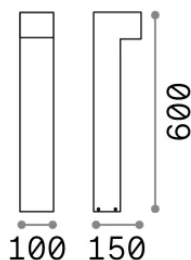

Informations générales

Extérieur - Lampadaires

Ean	8021696246970
Article	SIRIO PT1 H60 GRIGIO
Installation	Lampadaires
Garantie	5 years
Poids brut	1.86 kg
Le volume	0.013608 m ³

Info technique

Poids net	1.55 kg
Classe d'isolation	I
Indice de protection	IP65
Conformité	-
Température de fonctionnement	-
Dimmer	Non-dimmable
Puissance de sortie	220-240 V AC
Source de courant	-

Informations sur la source

Source intégrée	-
Source remplaçable	No
la puissance	GX53 max 1 x 9 W
Émissions	-
Consommation maximale	-