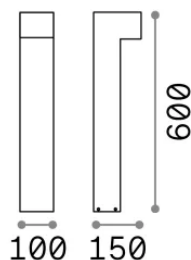

Informations générales

Extérieur - Lampadaires

Ean	8021696213279
Article	SIRIO PT1 H60 COFFEE
Installation	Lampadaires
Garantie	5 years
Poids brut	1.86 kg
Le volume	0.013608 m ³

Info technique

Poids net	1.55 kg
Classe d'isolation	I
Indice de protection	IP65
Conformité	-
Température de fonctionnement	-
Dimmer	Non-dimmable
Puissance de sortie	220-240 V AC
Source de courant	-

Informations sur la source

Source intégrée	-
Source remplaçable	No
la puissance	GX53 max 1 x 9 W
Émissions	-
Consommation maximale	-