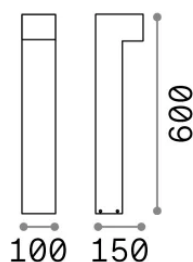

## Extérieur - Lampadaires

<b>Ean</b>	8021696115078
<b>Article</b>	SIRIO PT1 H60 ANTRACITE
<b>Installation</b>	Lampadaires
<b>Garantie</b>	5 years
<b>Poids brut</b>	1.86 kg
<b>Le volume</b>	0.014136 m <sup>3</sup>