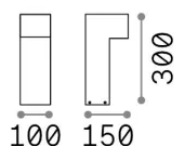

Informations générales

Extérieur - Lampadaires

Ean	8021696369914
Article	SIRIO PT1 H30 NERO
Installation	Lampadaires
Garantie	5 years
Poids brut	0.6 kg
Le volume	0.006624 m ³

Info technique

Poids net	0.4 kg
Classe d'isolation	I
Indice de protection	IP65
Conformité	-
Température de fonctionnement	-
Dimmer	Non-dimmable
Puissance de sortie	220-240 V AC
Source de courant	-

Informations sur la source

Source intégrée	-
Source remplaçable	No
la puissance	GX53 max 1 x 9 W
Émissions	-
Consommation maximale	-