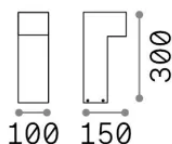

Informations générales

Extérieur - Lampadaires

Ean	8021696369891
Article	SIRIO PT1 H30 GRIGIO
Installation	Lampadaires
Garantie	5 years
Poids brut	0.6 kg
Le volume	0.006624 m ³

Info technique

Poids net	0.4 kg
Classe d'isolation	I
Indice de protection	IP65
Conformité	-
Température de fonctionnement	-
Dimmer	Non-dimmable
Puissance de sortie	220-240 V AC
Source de courant	-

Informations sur la source

Source intégrée	-
Source remplaçable	No
la puissance	GX53 max 1 x 9 W
Émissions	-
Consommation maximale	-