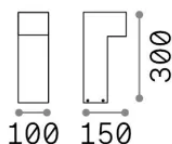

Informations générales

Extérieur - Lampadaires

Ean	8021696369884
Article	SIRIO PT1 H30 COFFEE
Installation	Lampadaires
Garantie	5 years
Poids brut	0.6 kg
Le volume	0.006624 m ³

Info technique

Poids net	0.4 kg
Classe d'isolation	I
Indice de protection	IP65
Conformité	-
Température de fonctionnement	-
Dimmer	Non-dimmable
Puissance de sortie	220-240 V AC
Source de courant	-

Informations sur la source

Source intégrée	-
Source remplaçable	No
la puissance	GX53 max 1 x 9 W
Émissions	-
Consommation maximale	-