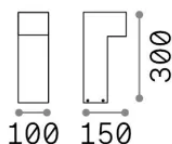

Informations générales

Extérieur - Lampadaires

Ean	8021696365671
Article	SIRIO PT1 H30 BIANCO
Installation	Lampadaires
Garantie	5 years
Poids brut	0.6 kg
Le volume	0.006624 m ³

Info technique

Poids net	0.4 kg
Classe d'isolation	I
Indice de protection	IP65
Conformité	-
Température de fonctionnement	-
Dimmer	Non-dimmable
Puissance de sortie	220-240 V AC
Source de courant	-

Informations sur la source

Source intégrée	-
Source remplaçable	No
la puissance	GX53 max 1 x 9 W
Émissions	-
Consommation maximale	-