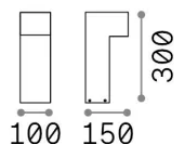

Informations générales

Extérieur - Lampadaires

Ean	8021696369860
Article	SIRIO PT1 H30 ANTRACITE
Installation	Lampadaires
Garantie	5 years
Poids brut	0.6 kg
Le volume	0.006624 m ³

Info technique

Poids net	0.4 kg
Classe d'isolation	I
Indice de protection	IP65
Conformité	-
Température de fonctionnement	-
Dimmer	Non-dimmable
Puissance de sortie	220-240 V AC
Source de courant	-

Informations sur la source

Source intégrée	-
Source remplaçable	No
la puissance	GX53 max 1 x 9 W
Émissions	-
Consommation maximale	-