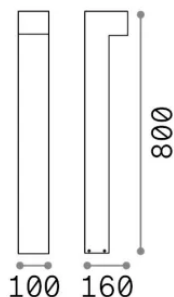

Informations générales

Extérieur - Lampadaires

Ean	8021696365398
Article	SIRIO LED PT1 H80 NERO
Installation	Lampadaires
Garantie	5 years
Poids brut	2.5 kg
Le volume	0.016974 m ³

Info technique

Poids net	2.3 kg
Classe d'isolation	I
Indice de protection	IP65
Conformité	-
Température de fonctionnement	-
Dimmer	Non-dimmable
Puissance de sortie	100-240 V AC
Source de courant	-

Informations sur la source

Source intégrée	-
Source remplaçable	No
la puissance	LED 13 W
Émissions	-
Consommation maximale	-
Caractéristiques LED	LED COB
CCT LED	3000 K
Durée LED (t. 25°C)	30 h
CRI	> 90
SDCM	3
Flux du faisceau lumineux	1100 lm
Ampoule incluse	1
Recommander l'ampoule	LED INTEGRATO 1100Lm 3000K