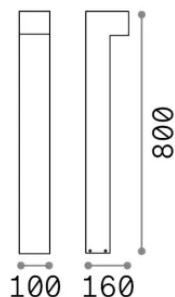

Informations générales

Extérieur - Lampadaires

| | |
|---------------------|--------------------------|
| Ean | 8021696365411 |
| Article | SIRIO LED PT1 H80 GRIGIO |
| Installation | Lampadaires |
| Garantie | 5 years |
| Poids brut | 2.5 kg |
| Le volume | 0.016974 m ³ |

Info technique

| | |
|--------------------------------------|--------------|
| Poids net | 2.3 kg |
| Classe d'isolation | I |
| Indice de protection | IP65 |
| Conformité | - |
| Température de fonctionnement | - |
| Dimmer | Non-dimmable |
| Puissance de sortie | 100-240 V AC |
| Source de courant | - |