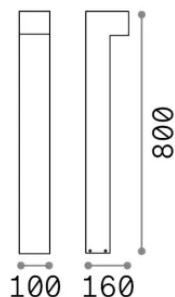

Informations générales

Extérieur - Lampadaires

Ean	8021696365428
Article	SIRIO LED PT1 H80 COFFEE
Installation	Lampadaires
Garantie	5 years
Poids brut	2.5 kg
Le volume	0.018204 m ³

Info technique

Poids net	2.3 kg
Classe d'isolation	I
Indice de protection	IP65
Conformité	CE
Température de fonctionnement	-15° ~ +45 °C
Dimmer	Non-dimmable, On-Off
Puissance de sortie	100-240 V AC 50/60 Hz
Source de courant	In-built, included NO, electronic

Informations sur la source

Source intégrée	Integrated LED module
Source remplaçable	Replaceable (by qualified operators only)
la puissance	LED 13 W
Émissions	Direct
Consommation maximale	max 13 W
Caractéristiques LED	LED COB
CCT LED	3000 K
Durée LED (t. 25°C)	30000 h
CRI	> 90
SDCM	3
Flux du faisceau lumineux	1100 lm
Flux lumineux utile	490 lm
Risque photobiologique	1
Ampoule incluse	1
Recommander l'ampoule	LED INTEGRATO 1100Lm 3000K