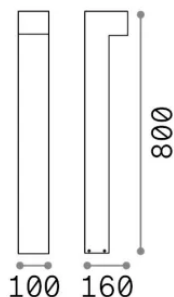

Informations générales

Extérieur - Lampadaires

Ean	8021696365404
Article	SIRIO LED PT1 H80 BIANCO
Installation	Lampadaires
Garantie	5 years
Poids brut	2.5 kg
Le volume	0.016974 m ³

Info technique

Poids net	2.3 kg
Classe d'isolation	I
Indice de protection	IP65
Conformité	-
Température de fonctionnement	-
Dimmer	Non-dimmable
Puissance de sortie	100-240 V AC
Source de courant	-

Informations sur la source

Source intégrée	-
Source remplaçable	No
la puissance	LED 13 W
Émissions	-
Consommation maximale	-
Caractéristiques LED	LED COB
CCT LED	3000 K
Durée LED (t. 25°C)	30 h
CRI	> 90
SDCM	3
Flux du faisceau lumineux	1100 lm
Ampoule incluse	1
Recommander l'ampoule	LED INTEGRATO 1100Lm 3000K