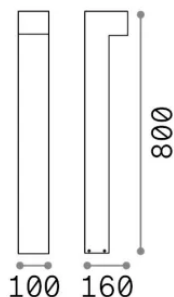

Informations générales

Extérieur - Lampadaires

Ean	8021696339634
Article	SIRIO LED PT1 H80 ANTRACITE
Installation	Lampadaires
Garantie	5 years
Poids brut	2.5 kg
Le volume	0.016974 m ³

Info technique

Poids net	2.3 kg
Classe d'isolation	I
Indice de protection	IP65
Conformité	-
Température de fonctionnement	-
Dimmer	Non-dimmable
Puissance de sortie	100-240 V AC
Source de courant	-

Informations sur la source

Source intégrée	-
Source remplaçable	No
la puissance	LED 13 W
Émissions	-
Consommation maximale	-
Caractéristiques LED	LED COB
CCT LED	3000 K
Durée LED (t. 25°C)	30 h
CRI	> 90
SDCM	3
Flux du faisceau lumineux	1100 lm
Ampoule incluse	1
Recommander l'ampoule	LED INTEGRATO 1100Lm 3000K