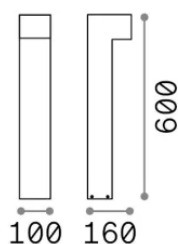

Informations générales

Extérieur - Lampadaires

Ean	8021696365350
Article	SIRIO LED PT1 H60 NERO
Installation	Lampadaires
Garantie	5 years
Poids brut	2.1 kg
Le volume	0.012834 m ³

Info technique

Poids net	1.76 kg
Classe d'isolation	I
Indice de protection	IP65
Conformité	-
Température de fonctionnement	-
Dimmer	Non-dimmable
Puissance de sortie	100-240 V AC
Source de courant	-

Informations sur la source

Source intégrée	-
Source remplaçable	No
la puissance	LED 13 W
Émissions	-
Consommation maximale	-
Caractéristiques LED	LED COB
CCT LED	3000 K
Durée LED (t. 25°C)	30 h
CRI	> 90
SDCM	3
Flux du faisceau lumineux	1100 lm
Ampoule incluse	1
Recommander l'ampoule	LED INTEGRATO 1100Lm 3000K