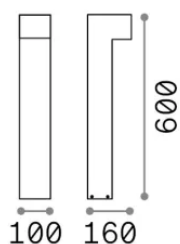

Informations générales

Extérieur - Lampadaires

Ean	8021696365374
Article	SIRIO LED PT1 H60 GRIGIO
Installation	Lampadaires
Garantie	5 years
Poids brut	2.1 kg
Le volume	0.012834 m ³

Info technique

Poids net	1.76 kg
Classe d'isolation	I
Indice de protection	IP65
Conformité	-
Température de fonctionnement	-
Dimmer	Non-dimmable
Puissance de sortie	100-240 V AC
Source de courant	-

Informations sur la source

Source intégrée	-
Source remplaçable	No
la puissance	LED 13 W
Émissions	-
Consommation maximale	-
Caractéristiques LED	LED COB
CCT LED	3000 K
Durée LED (t. 25°C)	30 h
CRI	> 90
SDCM	3
Flux du faisceau lumineux	1100 lm
Ampoule incluse	1
Recommander l'ampoule	LED INTEGRATO 1100Lm 3000K