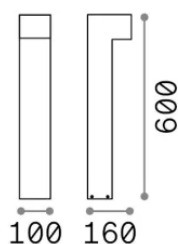

Informations générales

Extérieur - Lampadaires

Ean	8021696365381
Article	SIRIO LED PT1 H60 COFFEE
Installation	Lampadaires
Garantie	5 years
Poids brut	2.1 kg
Le volume	0.012834 m ³

Info technique

Poids net	1.76 kg
Classe d'isolation	I
Indice de protection	IP65
Conformité	-
Température de fonctionnement	-
Dimmer	Non-dimmable
Puissance de sortie	100-240 V AC
Source de courant	-

Informations sur la source

Source intégrée	-
Source remplaçable	No
la puissance	LED 13 W
Émissions	-
Consommation maximale	-
Caractéristiques LED	LED COB
CCT LED	3000 K
Durée LED (t. 25°C)	30 h
CRI	> 90
SDCM	3
Flux du faisceau lumineux	1100 lm
Ampoule incluse	1
Recommander l'ampoule	LED INTEGRATO 1100Lm 3000K