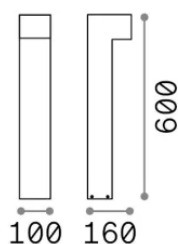

Informations générales

Extérieur - Lampadaires

Ean	8021696365367
Article	SIRIO LED PT1 H60 BIANCO
Installation	Lampadaires
Garantie	5 years
Poids brut	2.1 kg
Le volume	0.012834 m ³

Info technique

Poids net	1.76 kg
Classe d'isolation	I
Indice de protection	IP65
Conformité	-
Température de fonctionnement	-
Dimmer	Non-dimmable
Puissance de sortie	100-240 V AC
Source de courant	-

Informations sur la source

Source intégrée	-
Source remplaçable	No
la puissance	LED 13 W
Émissions	-
Consommation maximale	-
Caractéristiques LED	LED COB
CCT LED	3000 K
Durée LED (t. 25°C)	30 h
CRI	> 90
SDCM	3
Flux du faisceau lumineux	1100 lm
Ampoule incluse	1
Recommander l'ampoule	LED INTEGRATO 1100Lm 3000K