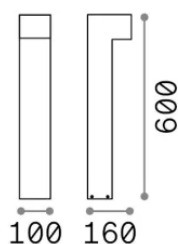

Informations générales

Extérieur - Lampadaires

Ean	8021696339627
Article	SIRIO LED PT1 H60 ANTRACITE
Installation	Lampadaires
Garantie	5 years
Poids brut	2.1 kg
Le volume	0.012834 m ³

Info technique

Poids net	1.76 kg
Classe d'isolation	I
Indice de protection	IP65
Conformité	-
Température de fonctionnement	-
Dimmer	Non-dimmable
Puissance de sortie	100-240 V AC
Source de courant	-

Informations sur la source

Source intégrée	-
Source remplaçable	No
la puissance	LED 13 W
Émissions	-
Consommation maximale	-
Caractéristiques LED	LED COB
CCT LED	3000 K
Durée LED (t. 25°C)	30 h
CRI	> 90
SDCM	3
Flux du faisceau lumineux	1100 lm
Ampoule incluse	1
Recommander l'ampoule	LED INTEGRATO 1100Lm 3000K