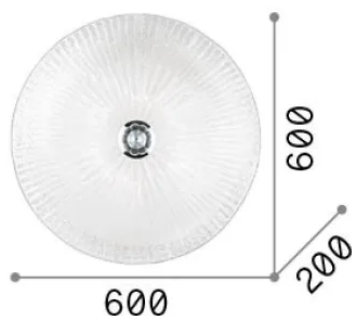

Informations sur la source

Source intégrée	-
Source remplaçable	No
la puissance	E27 max 6 x 60 W
Émissions	-
Consommation maximale	-