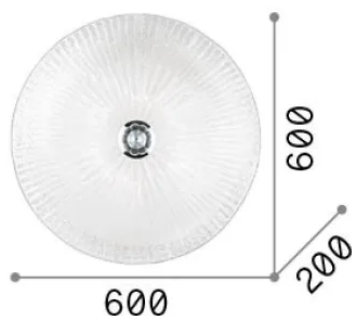

Informations générales

Intérieur - Plafonniers

Ean	8021696140193
Article	SHELL PL6 AMBRA
Installation	Plafonniers
Garantie	5 years
Poids brut	11.35 kg
Le volume	0.098758 m ³

Info technique

Poids net	8.85 kg
Classe d'isolation	I
Indice de protection	IP20
Conformité	-
Température de fonctionnement	-
Dimmer	Non-dimmable
Puissance de sortie	220-240 V AC
Source de courant	-

Informations sur la source

Source intégrée	-
Source remplaçable	No
la puissance	E27 max 6 x 60 W
Émissions	-
Consommation maximale	-