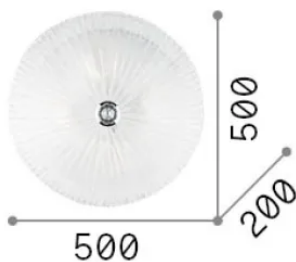

Informations générales

Intérieur - Plafonniers

Ean	8021696008615
Article	SHELL PL4 TRASPARENTE
Installation	Plafonniers
Garantie	5 years
Poids brut	7.96 kg
Le volume	0.065856 m ³

Info technique

Poids net	6.15 kg
Classe d'isolation	I
Indice de protection	IP20
Conformité	-
Température de fonctionnement	-
Dimmer	Non-dimmable
Puissance de sortie	220-240 V AC
Source de courant	-

Informations sur la source

Source intégrée	-
Source remplaçable	No
la puissance	E27 max 4 x 60 W
Émissions	-
Consommation maximale	-