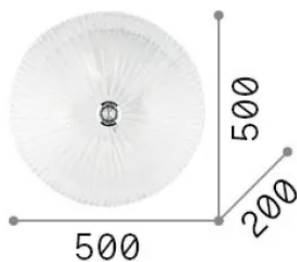

Informations sur la source

Source intégrée	Light bulb (not included)
Source remplaçable	No
la puissance	E27 max 4 x 60 W
Émissions	Diffuse
Consommation maximale	-
Recommander l'ampoule	101279 E27 SFERA 4W 3000K CRI80 TRASP