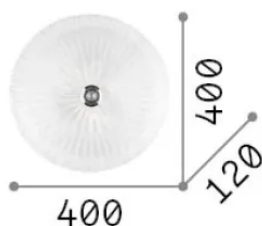

Informations sur la source

Source intégrée	Light bulb (not included)
Source remplaçable	No
la puissance	E27 max 3 x 60 W
Émissions	Diffuse
Consommation maximale	-
Recommander l'ampoule	101279 E27 SFERA 4W 3000K CRI80 TRASP