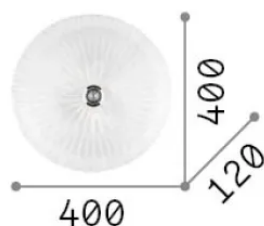

Informations générales

Intérieur - Plafonniers

Ean	8021696140179
Article	SHELL PL3 AMBRA
Installation	Plafonniers
Garantie	5 years
Poids brut	4.74 kg
Le volume	0.038088 m ³

Info technique

Poids net	3.64 kg
Classe d'isolation	I
Indice de protection	IP20
Conformité	CE
Température de fonctionnement	0° ~ +40 °C
Dimmer	Non-dimmable
Puissance de sortie	220-240 V AC
Source de courant	Not required

Informations sur la source

Source intégrée	Light bulb (not included)
Source remplaçable	No
la puissance	E27 max 3 x 60 W
Émissions	Diffuse
Consommation maximale	-
Recommander l'ampoule	101279 E27 SFERA 4W 3000K CRI80 TRASP