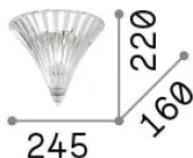

Informations sur la source

Source intégrée	Light bulb (not included)
Source remplaçable	No
la puissance	E14 max 1 x 40 W
Émissions	Diffuse
Consommation maximale	-
Recommander l'ampoule	101224 E14 OLIVA 4W 3000K CRI80 TRASP