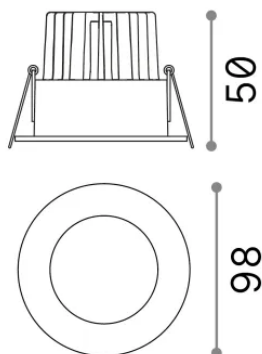

Informations générales

Technique - Lampes à encastrer

Ean	8021696252025
Article	ROOM-65 FI ROUND WH
Installation	Lampes à encastrer
Garantie	5 years
Poids brut	0.35 kg
Le volume	0.001296 m ³

Info technique

Poids net	0.22 kg
Classe d'isolation	II
Indice de protection	IP20
Conformité	CE
Température de fonctionnement	0° ~ +40 °C [DO NOT COVER]
Dimmer	Non-dimmable, On-Off
Puissance de sortie	220-240 V AC 50/60 Hz
Source de courant	Separate, included Replaceable (by qualified operators only), electronic
Indice de protection avant	IP65

Informations sur la source

Source intégrée	Integrated LED module
Source remplaçable	Replaceable (by qualified operators only)
la puissance	7,5 W
Émissions	Direct
Consommation maximale	max 7,5 W
Caractéristiques LED	LED COB
CCT LED	3000 K
Durée LED (t. 25°C)	50000 h
CRI	> 90
SDCM	3
Angle de faisceau lumineux	38°
UGR Maximum	< 22
Flux du faisceau lumineux	750 lm
Flux lumineux utile	560 lm