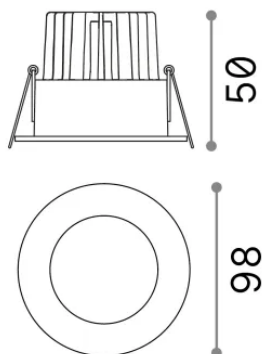

Informations générales

Technique - Lampes à encastrer

Ean	8021696252032
Article	ROOM-65 FI ROUND NE
Installation	Lampes à encastrer
Garantie	5 years
Poids brut	0.35 kg
Le volume	0.001296 m ³

Info technique

Poids net	0.22 kg
Classe d'isolation	II
Indice de protection	IP20
Conformité	-
Température de fonctionnement	-
Dimmer	Non-dimmable
Puissance de sortie	220-240 V AC
Source de courant	-

Informations sur la source

Source intégrée	-
Source remplaçable	No
la puissance	7,5 W
Émissions	-
Consommation maximale	-
Caractéristiques LED	LED COB
CCT LED	3000 K
Durée LED (t. 25°C)	50 h
CRI	> 90
SDCM	3
Angle de faisceau lumineux	38°
UGR Maximum	< 22
Flux du faisceau lumineux	750 lm
Flux lumineux utile	-