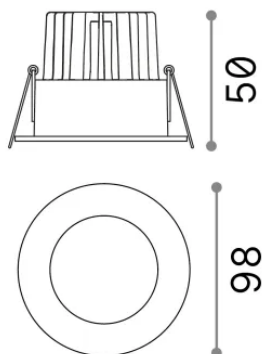

Informations générales

Technique - Lampes à encastrer

| | |
|---------------------|-------------------------|
| Ean | 8021696252025 |
| Article | ROOM-65 FI ROUND BI |
| Installation | Lampes à encastrer |
| Garantie | 5 years |
| Poids brut | 0.35 kg |
| Le volume | 0.001296 m ³ |

Info technique

| | |
|--------------------------------------|--------------|
| Poids net | 0.22 kg |
| Classe d'isolation | II |
| Indice de protection | IP20 |
| Conformité | - |
| Température de fonctionnement | - |
| Dimmer | Non-dimmable |
| Puissance de sortie | 220-240 V AC |
| Source de courant | - |

Informations sur la source

| | |
|-----------------------------------|---------|
| Source intégrée | - |
| Source remplaçable | No |
| la puissance | 7,5 W |
| Émissions | - |
| Consommation maximale | - |
| Caractéristiques LED | LED COB |
| CCT LED | 3000 K |
| Durée LED (t. 25°C) | 50 h |
| CRI | > 90 |
| SDCM | 3 |
| Angle de faisceau lumineux | 38° |
| UGR Maximum | < 22 |
| Flux du faisceau lumineux | 750 lm |
| Flux lumineux utile | - |