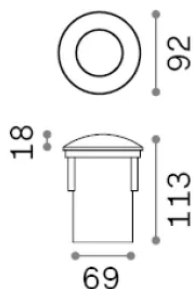

Informations sur la source

Source intégrée	Integrated LED module
Source remplaçable	No
la puissance	10 W
Émissions	Direct
Consommation maximale	max 10 W
Caractéristiques LED	LED COB BRIDGELUX
CCT LED	3000 K
Durée LED (t. 25°C)	50000 h
CRI	> 90
SDCM	3
Angle de faisceau lumineux	28°
Flux du faisceau lumineux	900 lm
Flux lumineux utile	770 lm
Risque photobiologique	1