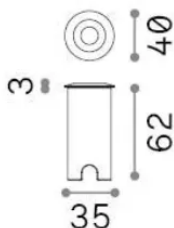

Informations générales

Extérieur - Lampes à encastrer

Ean	8021696325156
Article	ROCKET FI D40 WIDE 3000K
Installation	Lampes à encastrer
Garantie	5 years
Poids brut	0.24 kg
Le volume	0.000608 m ³

Info technique

Poids net	0.21 kg
Classe d'isolation	III
Indice de protection	IP67
Conformité	CE
Température de fonctionnement	-15° ~ +45 °C
Dimmer	Non-dimmable, On-Off
Puissance de sortie	3 V DC
Source de courant	Required, remoted, not included, code 325163

Informations sur la source

Source intégrée	Integrated LED module
Source remplaçable	No
la puissance	LED 2,5 W
Émissions	Direct
Consommation maximale	max 2,5 W
Caractéristiques LED	LED SMD
CCT LED	3000 K
Durée LED (t. 25°C)	35000 h
CRI	> 90
SDCM	3
Angle de faisceau lumineux	20°
Flux du faisceau lumineux	180 lm
Flux lumineux utile	110 lm
Risque photobiologique	2
Ampoule incluse	1
Recommander l'ampoule	LED INTEGRATO 180Lm 3000K