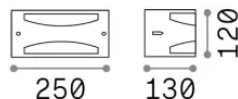

Informations sur la source

Source intégrée	Light bulb (not included)
Source remplaçable	No
la puissance	E27 max 1 x 60 W
Émissions	Diffuse
Consommation maximale	-
Recommander l'ampoule	151991 E27 GOCCIA 09W 4000K CRI80 BIANCO