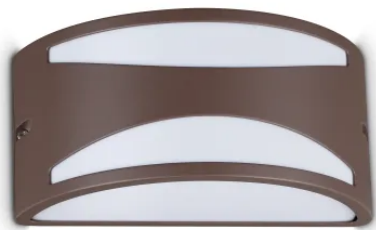

Informations générales

Extérieur - Appliques

Ean	8021696213224
Article	REX-3 AP1 COFFEE
Installation	Appliques
Garantie	5 years
Poids brut	0.8 kg
Le volume	0.00648 m ³

Info technique

Poids net	0.6 kg
Classe d'isolation	I
Indice de protection	IP54
Conformité	-
Température de fonctionnement	-
Dimmer	Non-dimmable
Puissance de sortie	220-240 V AC
Source de courant	-