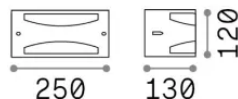

Informations générales

Extérieur - Appliques

Ean	8021696213224
Article	REX-3 AP1 COFFEE
Installation	Appliques
Garantie	5 years
Poids brut	0.8 kg
Le volume	0.00648 m ³

Info technique

Poids net	0.6 kg
Classe d'isolation	I
Indice de protection	IP54
Conformité	-
Température de fonctionnement	-
Dimmer	Non-dimmable
Puissance de sortie	220-240 V AC
Source de courant	-

Informations sur la source

Source intégrée	-
Source remplaçable	No
la puissance	E27 max 1 x 60 W
Émissions	-
Consommation maximale	-