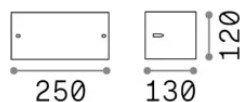

Informations sur la source

Source intégrée	-
Source remplaçable	No
la puissance	E27 max 1 x 60 W
Émissions	-
Consommation maximale	-