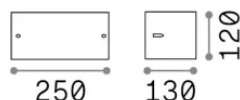

Informations générales

Extérieur - Appliques

Ean	8021696370941
Article	REX-2 AP1 COFFEE
Installation	Appliques
Garantie	5 years
Poids brut	0.8 kg
Le volume	0.00567 m ³

Info technique

Poids net	0.6 kg
Classe d'isolation	I
Indice de protection	IP54
Conformité	CE
Température de fonctionnement	-15° ~ +45 °C
Dimmer	Non-dimmable
Puissance de sortie	220-240 V AC
Source de courant	Not required