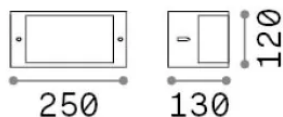

Informations générales

Extérieur - Appliques

Ean	8021696322728
Article	REX-1 AP1 NERO
Installation	Appliques
Garantie	5 years
Poids brut	0.8 kg
Le volume	0.00567 m ³

Info technique

Poids net	0.6 kg
Classe d'isolation	I
Indice de protection	IP54
Conformité	CE
Température de fonctionnement	-15° ~ +45 °C
Dimmer	Non-dimmable
Puissance de sortie	220-240 V AC
Source de courant	Not required