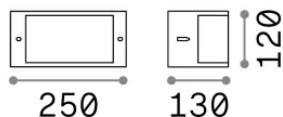

Informations générales

Extérieur - Appliques

Ean	8021696213217
Article	REX-1 AP1 COFFEE
Installation	Appliques
Garantie	5 years
Poids brut	0.8 kg
Le volume	0.00567 m ³

Info technique

Poids net	0.6 kg
Classe d'isolation	I
Indice de protection	IP54
Conformité	-
Température de fonctionnement	-
Dimmer	Non-dimmable
Puissance de sortie	220-240 V AC
Source de courant	-

Informations sur la source

Source intégrée	-
Source remplaçable	No
la puissance	E27 max 1 x 60 W
Émissions	-
Consommation maximale	-