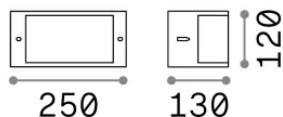

Informations générales

Extérieur - Appliques

Ean	8021696092409
Article	REX-1 AP1 ANTRACITE
Installation	Appliques
Garantie	5 years
Poids brut	0.8 kg
Le volume	0.00638 m ³

Info technique

Poids net	0.6 kg
Classe d'isolation	I
Indice de protection	IP54
Conformité	CE
Température de fonctionnement	-15° ~ +45 °C
Dimmer	Non-dimmable
Puissance de sortie	220-240 V AC
Source de courant	Not required

Informations sur la source

Source intégrée	Light bulb (not included)
Source remplaçable	No
la puissance	E27 max 1 x 60 W
Émissions	Diffuse
Consommation maximale	-
Recommander l'ampoule	151991 E27 GOCCIA 09W 4000K CRI80 BIANCO