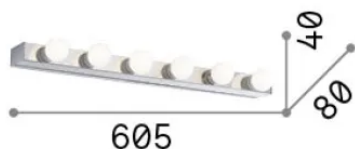

Informations générales

Intérieur - Appliques

Ean	8021696179681
Article	PRIVE' AP6 OTTONE
Installation	Appliques
Garantie	5 years
Poids brut	1.43 kg
Le volume	0.005208 m ³

Info technique

Poids net	1.1 kg
Classe d'isolation	I
Indice de protection	IP20
Conformité	-
Température de fonctionnement	-
Dimmer	Non-dimmable
Puissance de sortie	220-240 V AC
Source de courant	-

Informations sur la source

Source intégrée	-
Source remplaçable	No
la puissance	E14 max 6 x 40 W
Émissions	-
Consommation maximale	-