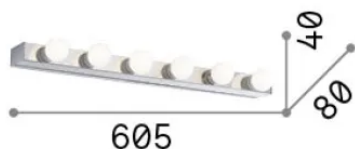

Informations générales

Intérieur - Appliques

Ean	8021696045627
Article	PRIVE' AP6 CROMO
Installation	Appliques
Garantie	5 years
Poids brut	1.43 kg
Le volume	0.005208 m ³

Info technique

Poids net	1.1 kg
Classe d'isolation	I
Indice de protection	IP20
Conformité	-
Température de fonctionnement	-
Dimmer	Non-dimmable
Puissance de sortie	220-240 V AC
Source de courant	-

Informations sur la source

Source intégrée	-
Source remplaçable	No
la puissance	E14 max 6 x 40 W
Émissions	-
Consommation maximale	-