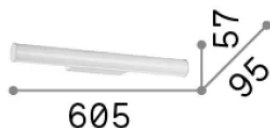

Informations sur la source

Source intégrée	-
Source remplaçable	No
la puissance	LED 11,5 W
Émissions	-
Consommation maximale	-
Caractéristiques LED	LED SMD
CCT LED	3000 K
Durée LED (t. 25°C)	50 h
CRI	> 90
SDCM	3
Flux du faisceau lumineux	1500 lm
Ampoule incluse	1
Recommander l'ampoule	LED INTEGRATO 1500Lm 3000K