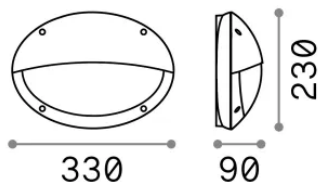

Informations sur la source

Source intégrée	Light bulb (not included)
Source remplaçable	No
la puissance	E27 max 1 x 23 W
Émissions	Direct
Consommation maximale	-
Recommander l'ampoule	151991 E27 GOCCIA 09W 4000K CRI80 BIANCO