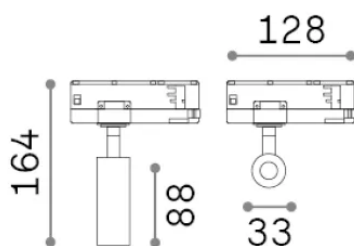

## Technique - Projecteurs et rails

<b>Ean</b>	8021696364704
<b>Article</b>	PLAY TR 3-PHASE 13W 3000K BIANCO
<b>Installation</b>	Projecteurs et rails
<b>Garantie</b>	5 years
<b>Poids brut</b>	0.32 kg
<b>Le volume</b>	0.00077 m <sup>3</sup>

## Info technique

<b>Poids net</b>	0.24 kg
<b>Classe d'isolation</b>	II
<b>Indice de protection</b>	IP20
<b>Conformité</b>	-
<b>Température de fonctionnement</b>	-
<b>Dimmer</b>	Non-dimmable
<b>Puissance de sortie</b>	220-240 V AC
<b>Source de courant</b>	-

## Informations sur la source

<b>Source intégrée</b>	-
<b>Source remplaçable</b>	No
<b>la puissance</b>	13 W
<b>Émissions</b>	-
<b>Consommation maximale</b>	-
<b>Caractéristiques LED</b>	LED COB
<b>CCT LED</b>	3000 K
<b>Durée LED (t. 25°C)</b>	50 h
<b>CRI</b>	> 90
<b>SDCM</b>	3
<b>Angle de faisceau lumineux</b>	18°
<b>Flux du faisceau lumineux</b>	900 lm
<b>Flux lumineux utile</b>	-