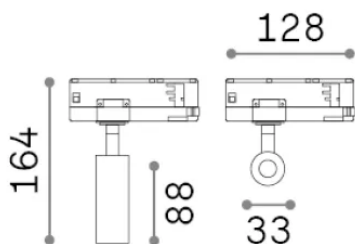

Informations générales

Technique - Projecteurs et rails

Ean	8021696364698
Article	PLAY TR 3-PHASE 07W 3000K BIANCO
Installation	Projecteurs et rails
Garantie	5 years
Poids brut	0.32 kg
Le volume	0.00077 m ³

Info technique

Poids net	0.24 kg
Classe d'isolation	II
Indice de protection	IP20
Conformité	-
Température de fonctionnement	-
Dimmer	Non-dimmable
Puissance de sortie	220-240 V AC
Source de courant	-

Informations sur la source

Source intégrée	-
Source remplaçable	No
la puissance	7 W
Émissions	-
Consommation maximale	-
Caractéristiques LED	LED COB
CCT LED	3000 K
Durée LED (t. 25°C)	50 h
CRI	> 90
SDCM	3
Angle de faisceau lumineux	16°
Flux du faisceau lumineux	520 lm
Flux lumineux utile	-