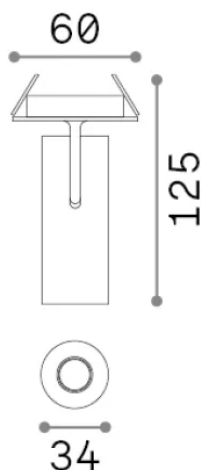

Informations générales

Technique - Lampes à encastrer

Ean	8021696258270
Article	PLAY FI 07W 3000K BIANCO
Installation	Lampes à encastrer
Garantie	5 years
Poids brut	0.45 kg
Le volume	0.00098 m ³

Info technique

Poids net	0.22 kg
Classe d'isolation	II
Indice de protection	IP20
Conformité	-
Température de fonctionnement	-
Dimmer	Non-dimmable
Puissance de sortie	220-240 V AC
Source de courant	-

Informations sur la source

Source intégrée	-
Source remplaçable	No
la puissance	7 W
Émissions	-
Consommation maximale	-
Caractéristiques LED	LED COB
CCT LED	3000 K
Durée LED (t. 25°C)	50 h
CRI	> 90
SDCM	3
Angle de faisceau lumineux	16°
Flux du faisceau lumineux	520 lm
Flux lumineux utile	-