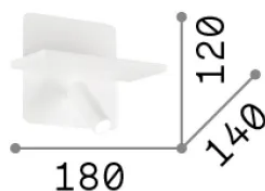

Informations générales

Intérieur - Appliques

Ean	8021696287300
Article	PIANO AP NERO
Installation	Appliques
Garantie	5 years
Poids brut	1 kg
Le volume	0.0051 m ³

Info technique

Poids net	0.8 kg
Classe d'isolation	II
Indice de protection	IP20
Conformité	CE
Température de fonctionnement	0° ~ +40 °C
Dimmer	Non-dimmable, On-Off
Puissance de sortie	220-240 V AC 50/60 Hz
Source de courant	In-built, included Replaceable (by qualified operators only), electronic

Informations sur la source

Source intégrée	Integrated LED module
Source remplaçable	Replaceable (by qualified operators only)
la puissance	LED 10 W
Émissions	Direct + Indirect
Consommation maximale	max 10 W
Caractéristiques LED	LED SMD
CCT LED	3000 K
Durée LED (t. 25°C)	20000 h
CRI	> 90
SDCM	3
Flux du faisceau lumineux	910 lm
Flux lumineux utile	740 lm
Risque photobiologique	2
Alimentation de secours	< 0.50 W