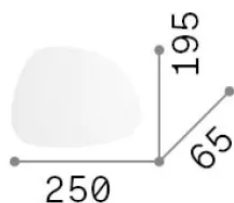

Informations générales

Intérieur - Appliques

Ean	8021696257242
Article	PEGGY AP 15W
Installation	Appliques
Garantie	5 years
Poids brut	1 kg
Le volume	0.0035 m ³

Info technique

Poids net	0.71 kg
Classe d'isolation	I
Indice de protection	IP20
Conformité	-
Température de fonctionnement	-
Dimmer	Non-dimmable
Puissance de sortie	220-240 V AC
Source de courant	-