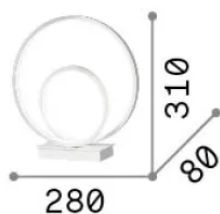

Informations sur la source

Source intégrée	-
Source remplaçable	No
la puissance	LED 22 W
Émissions	-
Consommation maximale	-
Caractéristiques LED	LED SMD
CCT LED	3000 K
Durée LED (t. 25°C)	30 h
CRI	> 90
SDCM	3
Flux du faisceau lumineux	2600 lm
Ampoule incluse	1
Recommander l'ampoule	LED INTEGRATO 2600Lm 3000K