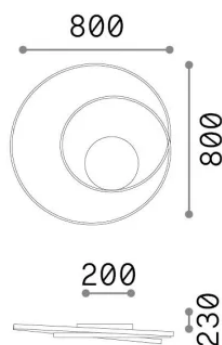

## Intérieur - Plafonniers

<b>Ean</b>	8021696365060
<b>Article</b>	OZ PL D080 ON-OFF OTTONE 3000K
<b>Installation</b>	Plafonniers
<b>Garantie</b>	5 years
<b>Poids brut</b>	4.8 kg
<b>Le volume</b>	0.056448 m <sup>3</sup>

## Info technique

<b>Poids net</b>	2.5 kg
<b>Classe d'isolation</b>	II
<b>Indice de protection</b>	IP20
<b>Conformité</b>	-
<b>Température de fonctionnement</b>	-
<b>Dimmer</b>	Non-dimmable
<b>Puissance de sortie</b>	220-240 V AC
<b>Source de courant</b>	-

## Informations sur la source

<b>Source intégrée</b>	-
<b>Source remplaçable</b>	No
<b>la puissance</b>	52 W
<b>Émissions</b>	-
<b>Consommation maximale</b>	-
<b>Caractéristiques LED</b>	LED SMD
<b>CCT LED</b>	3000 K
<b>Durée LED (t. 25°C)</b>	30 h
<b>CRI</b>	> 90
<b>SDCM</b>	3
<b>Angle de faisceau lumineux</b>	-
<b>Flux du faisceau lumineux</b>	6100 lm
<b>Flux lumineux utile</b>	-